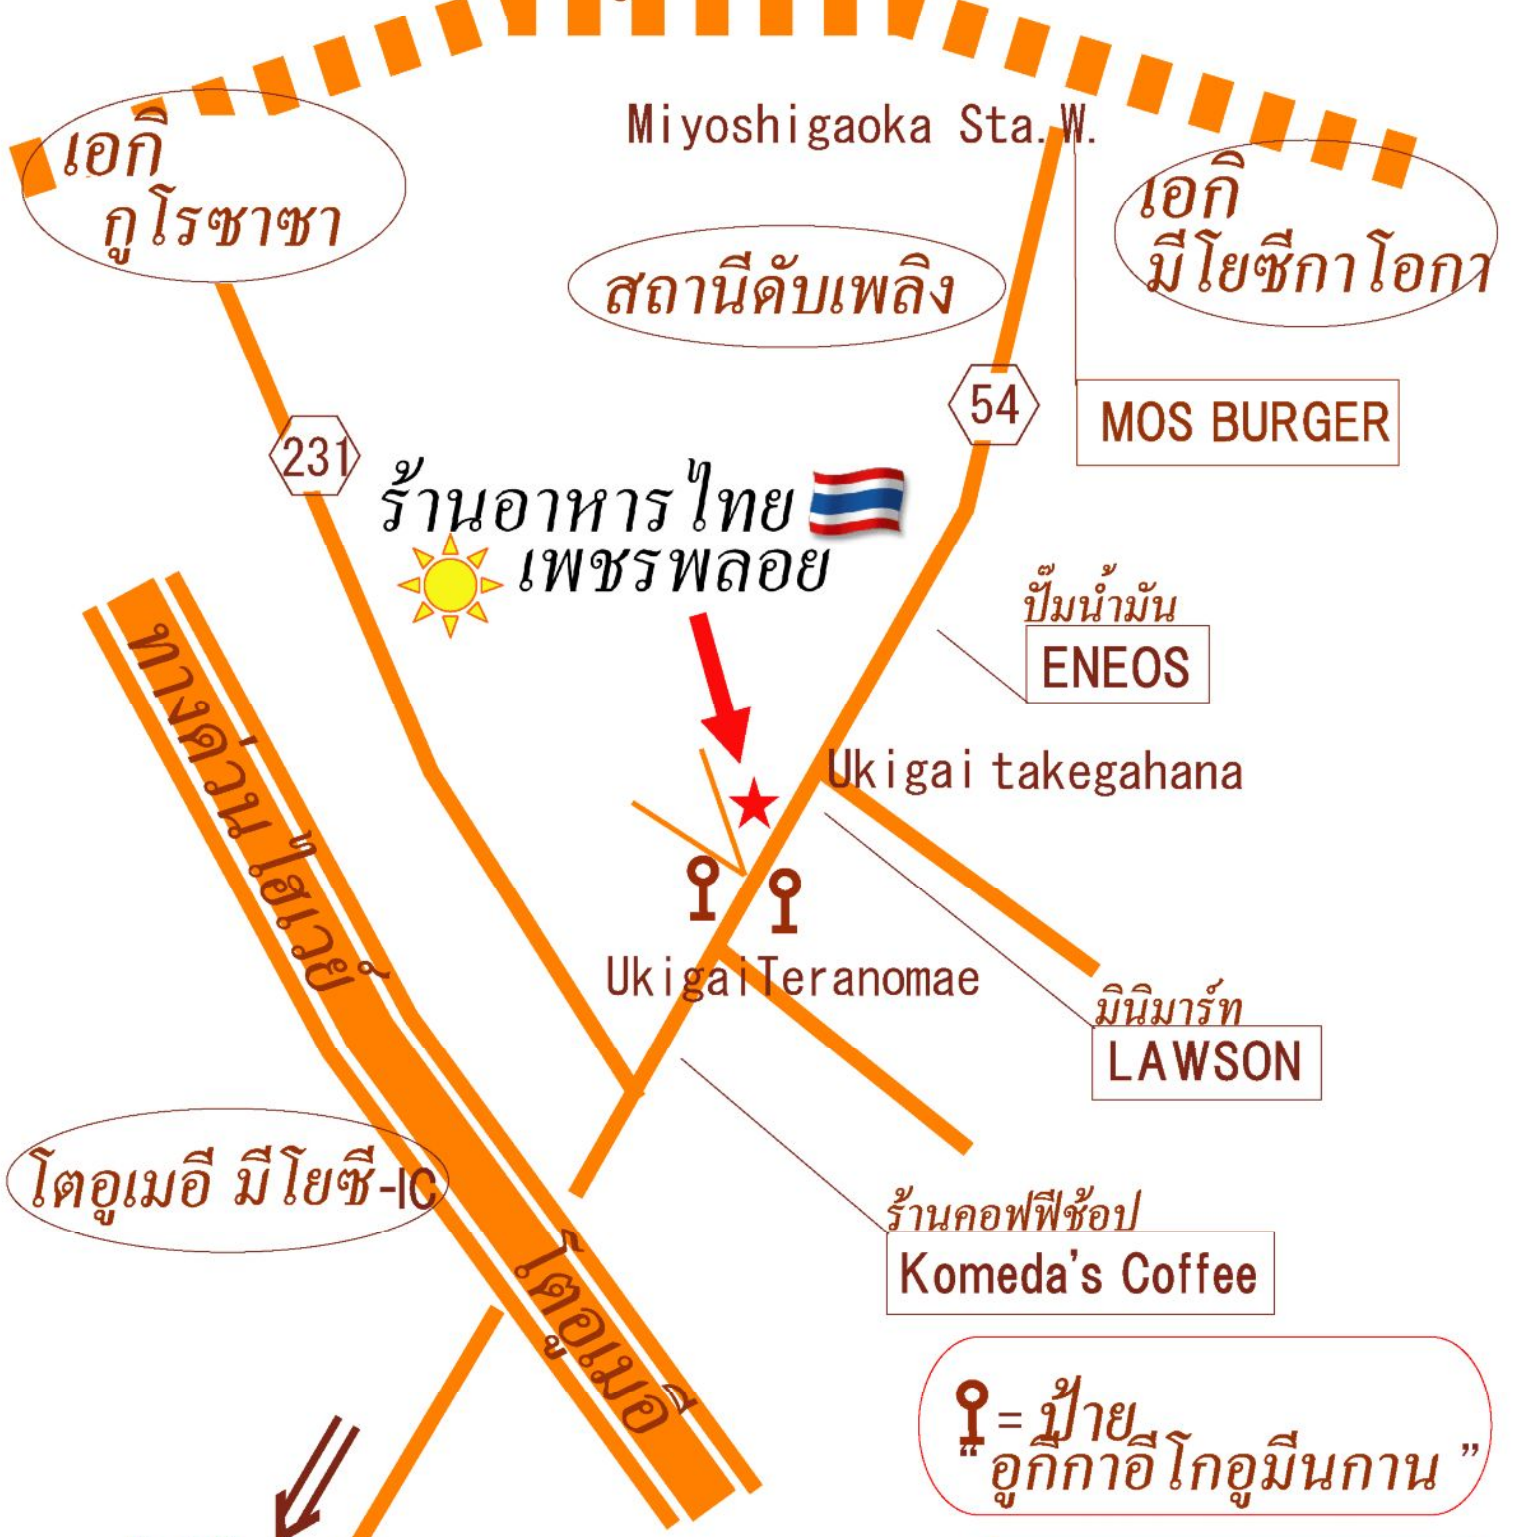

รถยนต์

จาก เอกิ มิโยชิกาโอกา ไปทางทิศใต้ 3 นาที

จาก AEON มิโยชิ ไปทางทิศเหนือ 7 นาที

มิโยชิ ชานชาน รถบัส

จะลงรถโดยสารประจำทางที่ อึกิกายีโกะมินกาน  
จะเดิน หนึ่ง นาที ไป ทิศเหนือ

# เมือเตชู โตโยตาเซน

**มีที่จอดรถ**

**ที่อยู่** 〒470-0207 อาอึชิเกน มิโยชิชิ อูกิกายีเซียวอู ฮานาดาเต 70-5

Tel/Fax : 0561-76-3443

http : //petploy.cloverix.net/